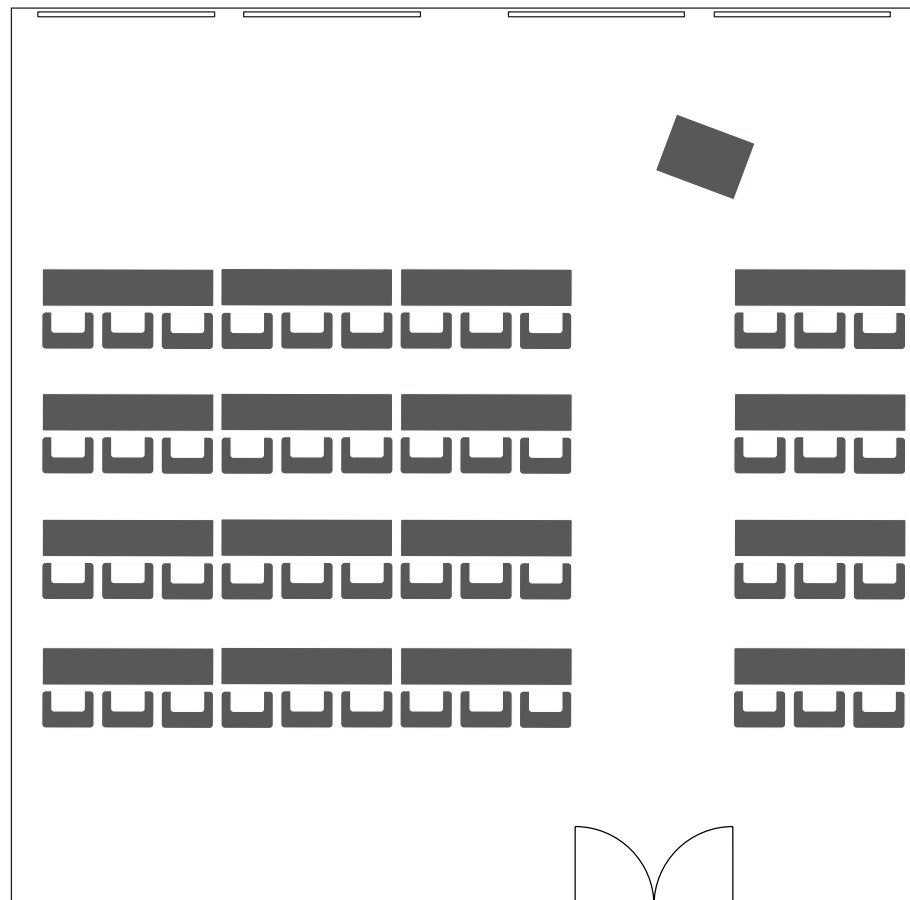

EUROGRESS KONFERENZRAUM 4

BESTUHLUNGSVARIANTEN · ✂ GRUNDFLÄCHE 72 m²

	Reihenbestuhlung:	76 Plätze
	Parlamentarische Bestuhlung:	48 Plätze
	Bankettbestuhlung:	78 Plätze
	Stehempfang:	72 Plätze

TECHNISCHE AUSSTATTUNG & EXTRAS

LICHT

- Tageslicht
- Sonnenschutz
- Vollverdunklung möglich
- 4 dimmbare Lichtkreise

TON

- Beschallungsanlage eingebaut
- Verteilung der Tonsignale in alle Räume möglich
- Funk- und kabelgebundene Mikrofone

PROJEKTION

- Leinwand 4 m x 3 m
- Beamer in Deckeneinbau
- Verteilung der Videosignale in alle Räume möglich

ANSCHLÜSSE

- Drehstromanschlüsse 1 x 32 A CEE, 1 x 16 A CEE
- Kabel- und Satelliten-TV-Anschlüsse
- Netzwerkinfrastruktur für Kunden vorinstalliert
- Internetzugang: WLAN oder Kabel

SONSTIGES

- Klimaanlage, individuelle Raumregelung
- Kombinierbar mit Konferenzraum 5
- Digitales Türschild, individuell bespielbar

Kombinierbar mit
Konferenzraum 5

**Beispiel einer
parlamentarischen
Bestuhlung**