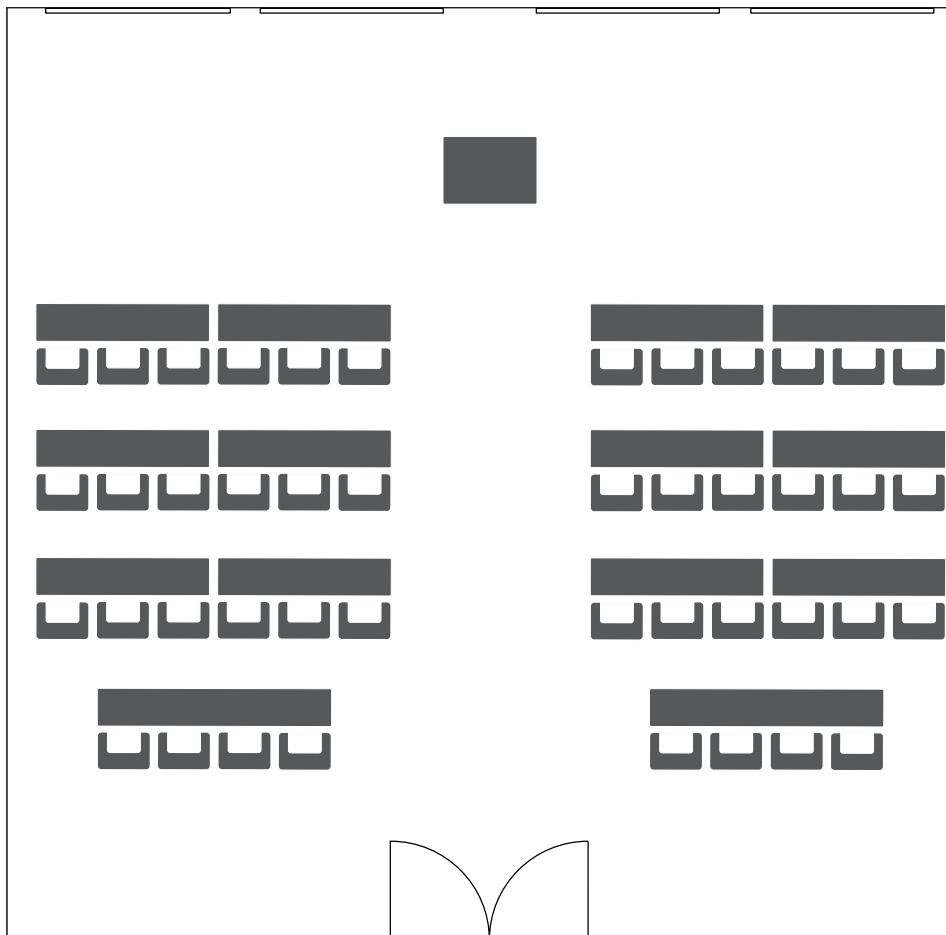

EUROGRESS KONFERENZRAUM 6

BESTUHLUNGSVARIANTEN · ✂ GRUNDFLÄCHE 72 m²

	Reihenbestuhlung:	80 Plätze
	Parlamentarische Bestuhlung:	44 Plätze
	Bankettbestuhlung:	84 Plätze
	Stehempfang:	80 Plätze

TECHNISCHE AUSSTATTUNG & EXTRAS

LICHT

- Tageslicht
- Sonnenschutz
- Vollverdunklung möglich
- 4 dimmbare Lichtkreise

TON

- Beschallungsanlage eingebaut
- Verteilung der Tonsignale in alle Räume möglich
- Funk- und kabelgebundene Mikrofone

PROJEKTION

- Leinwand 4 m x 3 m
- Beamer in Deckeneinbau
- Verteilung der Videosignale in alle Räume möglich

ANSCHLÜSSE

- Drehstromanschlüsse 2 x 32 A CEE, 2 x 16 A CEE
- Kabel- und Satelliten-TV-Anschlüsse
- Netzwerkinfrastruktur für Kunden vorinstalliert
- Internetzugang: WLAN oder Kabel

SONSTIGES

- Klimaanlage, individuelle Raumregelung
- Digitales Türschild, individuell bespielbar

**Beispiel einer
parlamentarischen
Bestuhlung**