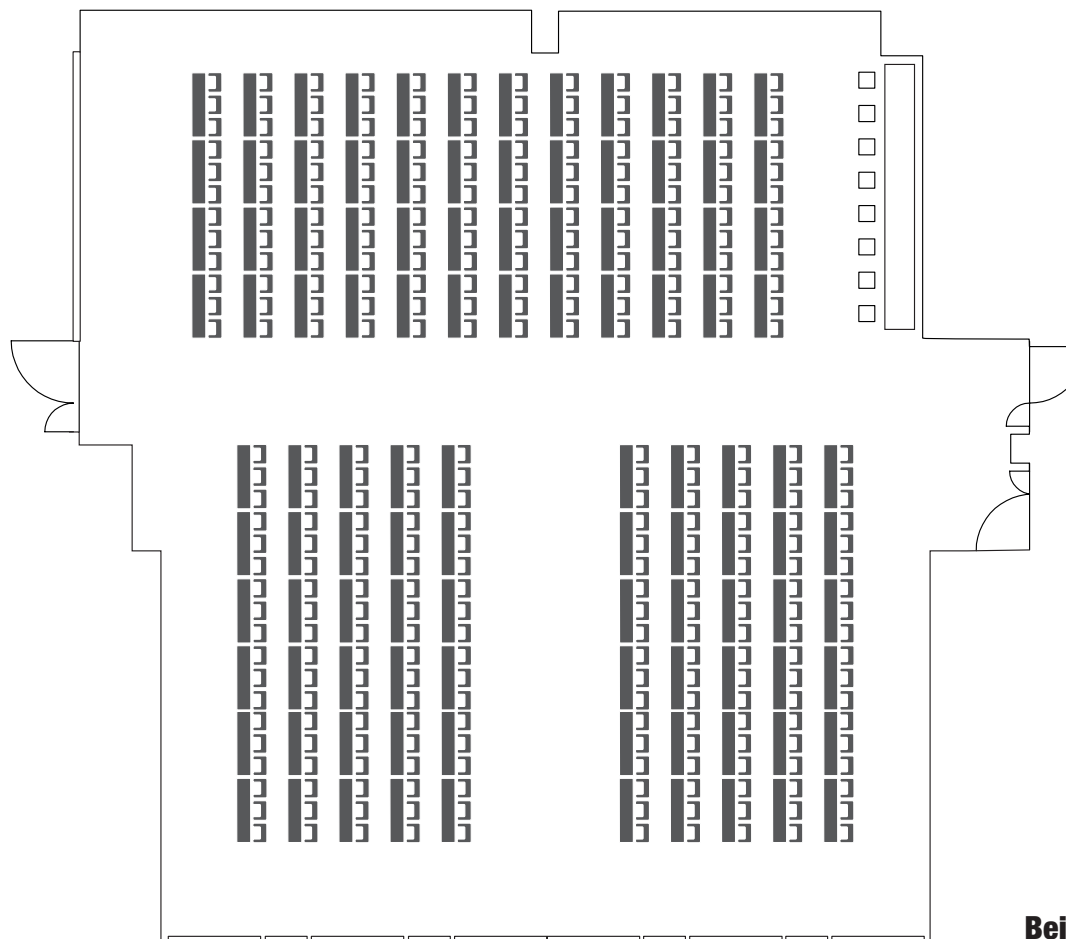

TIVOLI

CLUB LOUNGE 1

EBENE 2

BESTUHLUNGSVARIANTEN · ✂ GRUNDFLÄCHE 372 m²

■ ■ ■ ■ ■	Reihenbestuhlung:	331 Plätze
■ ■ ■ ■ ■	Parlamentarische Bestuhlung:	148 Plätze
■ ■ ■ ■ ■	Bankettbestuhlung:	190 Plätze
■ ■ ■ ■ ■	Standardbestuhlung:	196 Plätze

TECHNISCHE AUSSTATTUNG & EXTRAS

LICHT

- Tageslicht
- Sonnenschutz
- Verdunklung möglich

TON

- Beschallungsanlage eingebaut
- Funk- und kabelgebundene Mikrofone

PROJEKTION

- Zwei Leinwände 2,4 x 1,8 m
- Zwei Beamer in Deckeneinbau
- TV / Monitor, individuell bespielbar

ANSCHLÜSSE

- Satelliten TV-Anschluss
- Netzwerkinfrastruktur für Kunden vorinstalliert
- Internetzugang: WLAN oder Kabel

SONSTIGES

- Metaplanwand/Pinnwand
- Flip-Chart
- Moderationskoffer
- Rednerpult
- Podest
- Barrierefreiheit

Beispiel einer parlamentarischen Bestuhlung