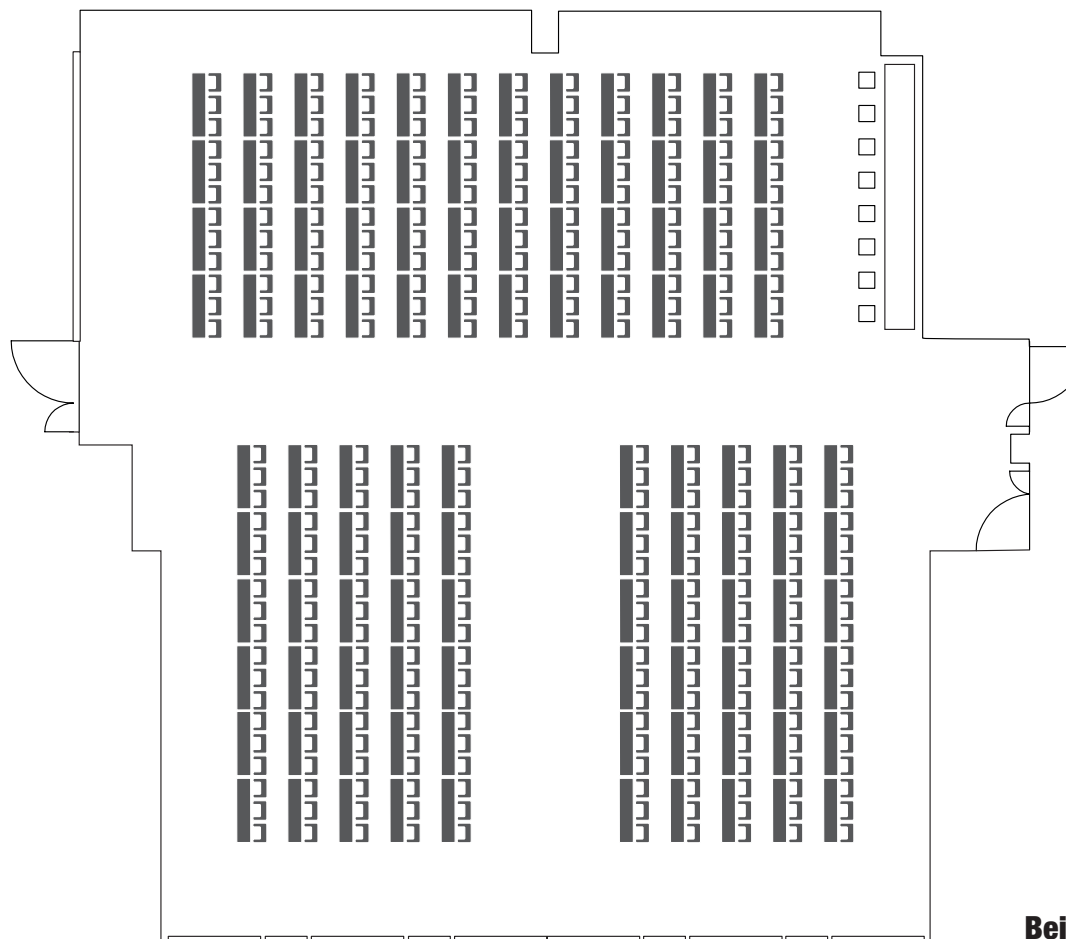

TIVOLI

CLUB LOUNGE 1

EBENE 2

BESTUHLUNGSVARIANTEN · ✂ GRUNDFLÄCHE 372 m²

	Reihenbestuhlung:	331 Plätze
	Parlamentarische Bestuhlung:	148 Plätze
	Bankettbestuhlung:	190 Plätze
	Standardbestuhlung:	196 Plätze

TECHNISCHE AUSSTATTUNG & EXTRAS

LICHT

- Tageslicht
- Sonnenschutz
- Verdunklung möglich

TON

- Beschallungsanlage eingebaut
- Funk- und kabelgebundene Mikrofone

PROJEKTION

- Zwei Leinwände 2,4 x 1,8 m
- Zwei Beamer in Deckeneinbau
- TV / Monitor, individuell bespielbar

ANSCHLÜSSE

- Satelliten TV-Anschluss
- Netzwerkinfrastruktur für Kunden vorinstalliert
- Internetzugang: WLAN oder Kabel

SONSTIGES

- Metaplanwand/Pinnwand
- Flip-Chart
- Moderationskoffer
- Rednerpult
- Podest
- Barrierefreiheit

**Beispiel einer
parlamentarischen
Bestuhlung**