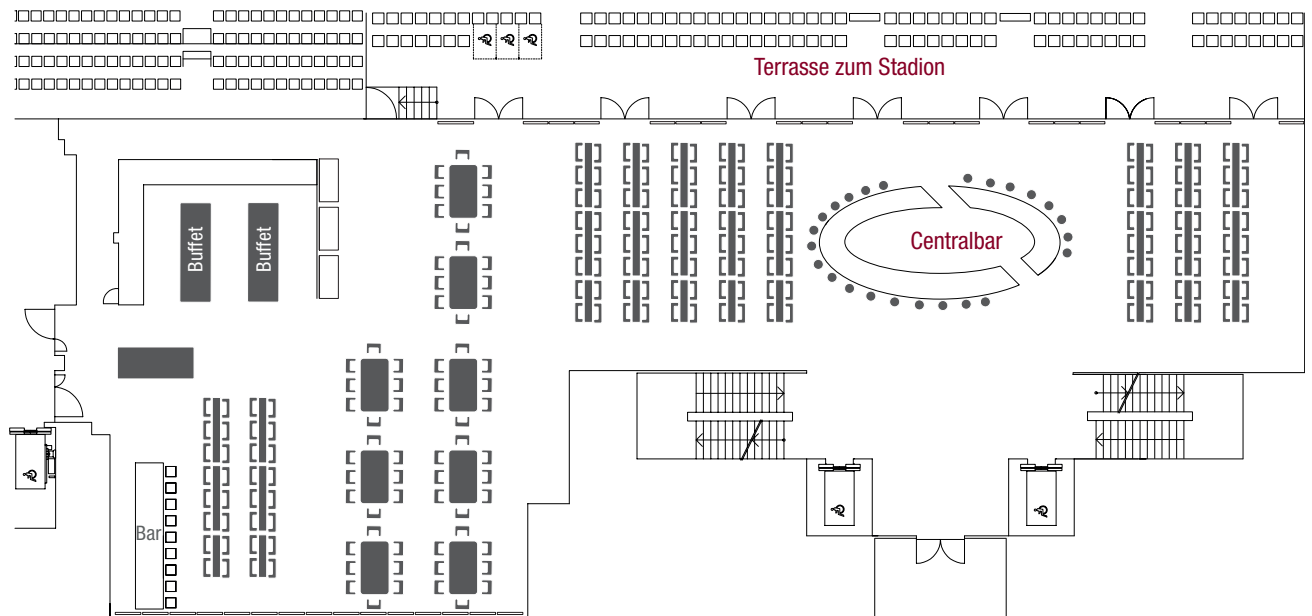

TIVOLI

CLUB LOUNGE 2

EBENE 2

BESTUHLUNGSVARIANTEN · ✂ GRUNDFLÄCHE 379 m²

- 
Reihenbestuhlung: 213 Plätze
- 
Parlamentarische Bestuhlung: 86 Plätze
- 
Bankettbestuhlung: 230 Plätze
- 
Standardbestuhlung: 342 Plätze

ANSCHLÜSSE

- Satelliten TV-Anschluss
- Netzwerkinfrastruktur für Kunden vorinstalliert
- Internetzugang: WLAN oder Kabel

SONSTIGES

- Metaplanwand/Pinnwand
- Flip-Chart
- Moderationskoffer
- Rednerpult
- Podest
- Barrierefreiheit
- Begehbarer Außenbereich/Terrasse zum Stadion

**Beispiel einer
Standardbestuhlung**