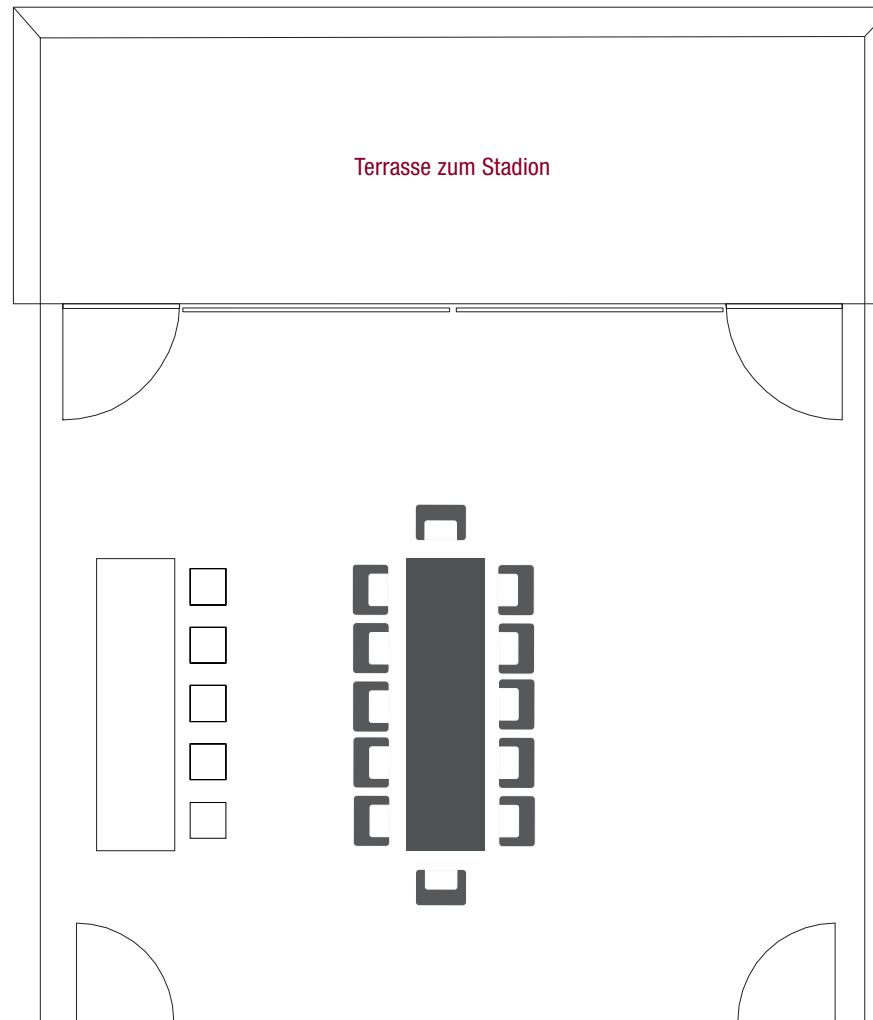

TIVOLI

EVENTLOGE

EBENE 3

BESTUHLUNGSVARIANTEN · ✂ GRUNDFLÄCHE 63 m²

- Reihenbestuhlung: 20 Plätze
- Parlamentarische Bestuhlung: 10 Plätze
- U-Form-Bestuhlung: 24 Plätze
- Standardbestuhlung: 12 Plätze

TECHNISCHE AUSSTATTUNG & EXTRAS

LICHT

- Tageslicht

PROJEKTION

- TV / Monitor, individuell bespielbar

ANSCHLÜSSE

- Satelliten TV-Anschluss
- Netzwerkinfrastruktur für Kunden vorinstalliert
- Internetzugang: WLAN oder Kabel

SONSTIGES

- Metaplanwand/Pinnwand
- Flip-Chart
- Moderationskoffer
- Rednerpult
- Podest
- Barrierefreiheit
- Begehbbare Terrasse mit Blick ins Stadion

**Beispiel einer
Standardbestuhlung**