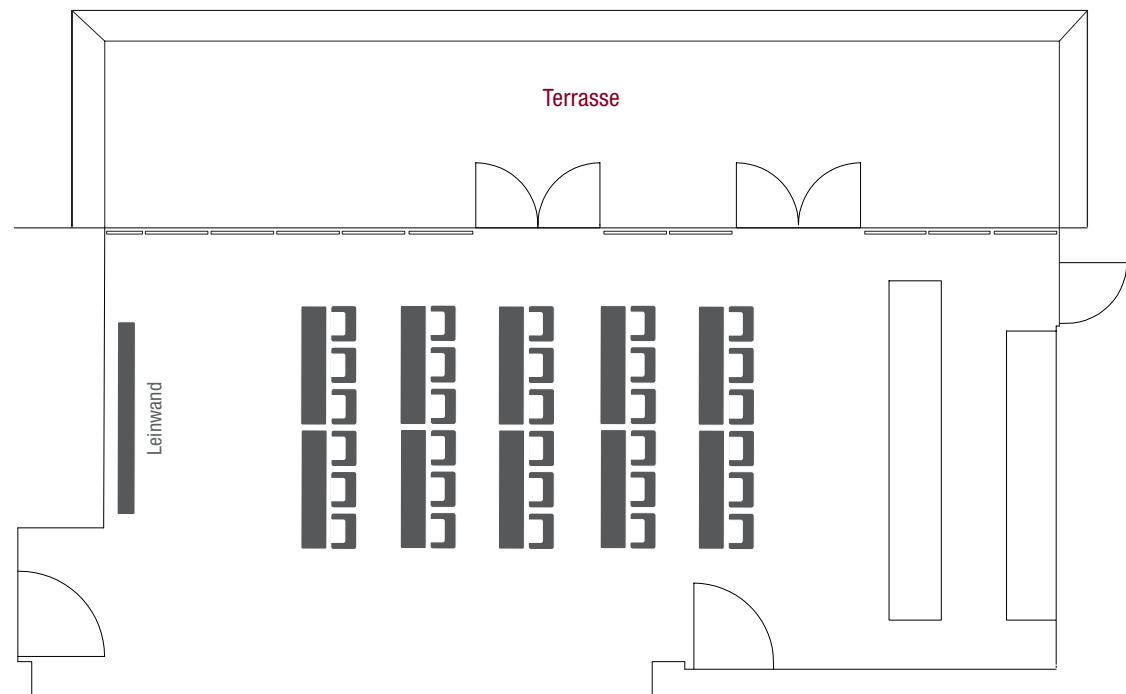

TIVOLI

SKY LOUNGE 1&4

EBENE 3

BESTUHLUNGSVARIANTEN · ✂ GRUNDFLÄCHE 102 m²

	Reihenbestuhlung:	85 Plätze
	Parlamentarische Bestuhlung:	40 Plätze
	Bankettbestuhlung:	50 Plätze
	U-Form-Bestuhlung:	34 Plätze

TECHNISCHE AUSSTATTUNG & EXTRAS

LICHT

- Tageslicht
- Sonnenschutz
- Verdunklung möglich

TON

- Beschallungsanlage eingebaut
- Funk- und kabelgebundene Mikrofone

PROJEKTION

- Leinwand 2,4 x 1,8 m
- Beamer in Deckeneinbau
- TV / Monitor, individuell bespielbar

ANSCHLÜSSE

- Satelliten TV-Anschluss
- Netzwerkinfrastruktur für Kunden vorinstalliert
- Internetzugang: WLAN oder Kabel

SONSTIGES

- Metaplanwand/Pinnwand
- Flip-Chart
- Moderationskoffer
- Rednerpult
- Podest
- Barrierefreiheit
- Begehbarer Außenbereich/Terrasse

**Beispiel einer
parlamentarischen
Bestuhlung**

www.eurogress-aachen.de